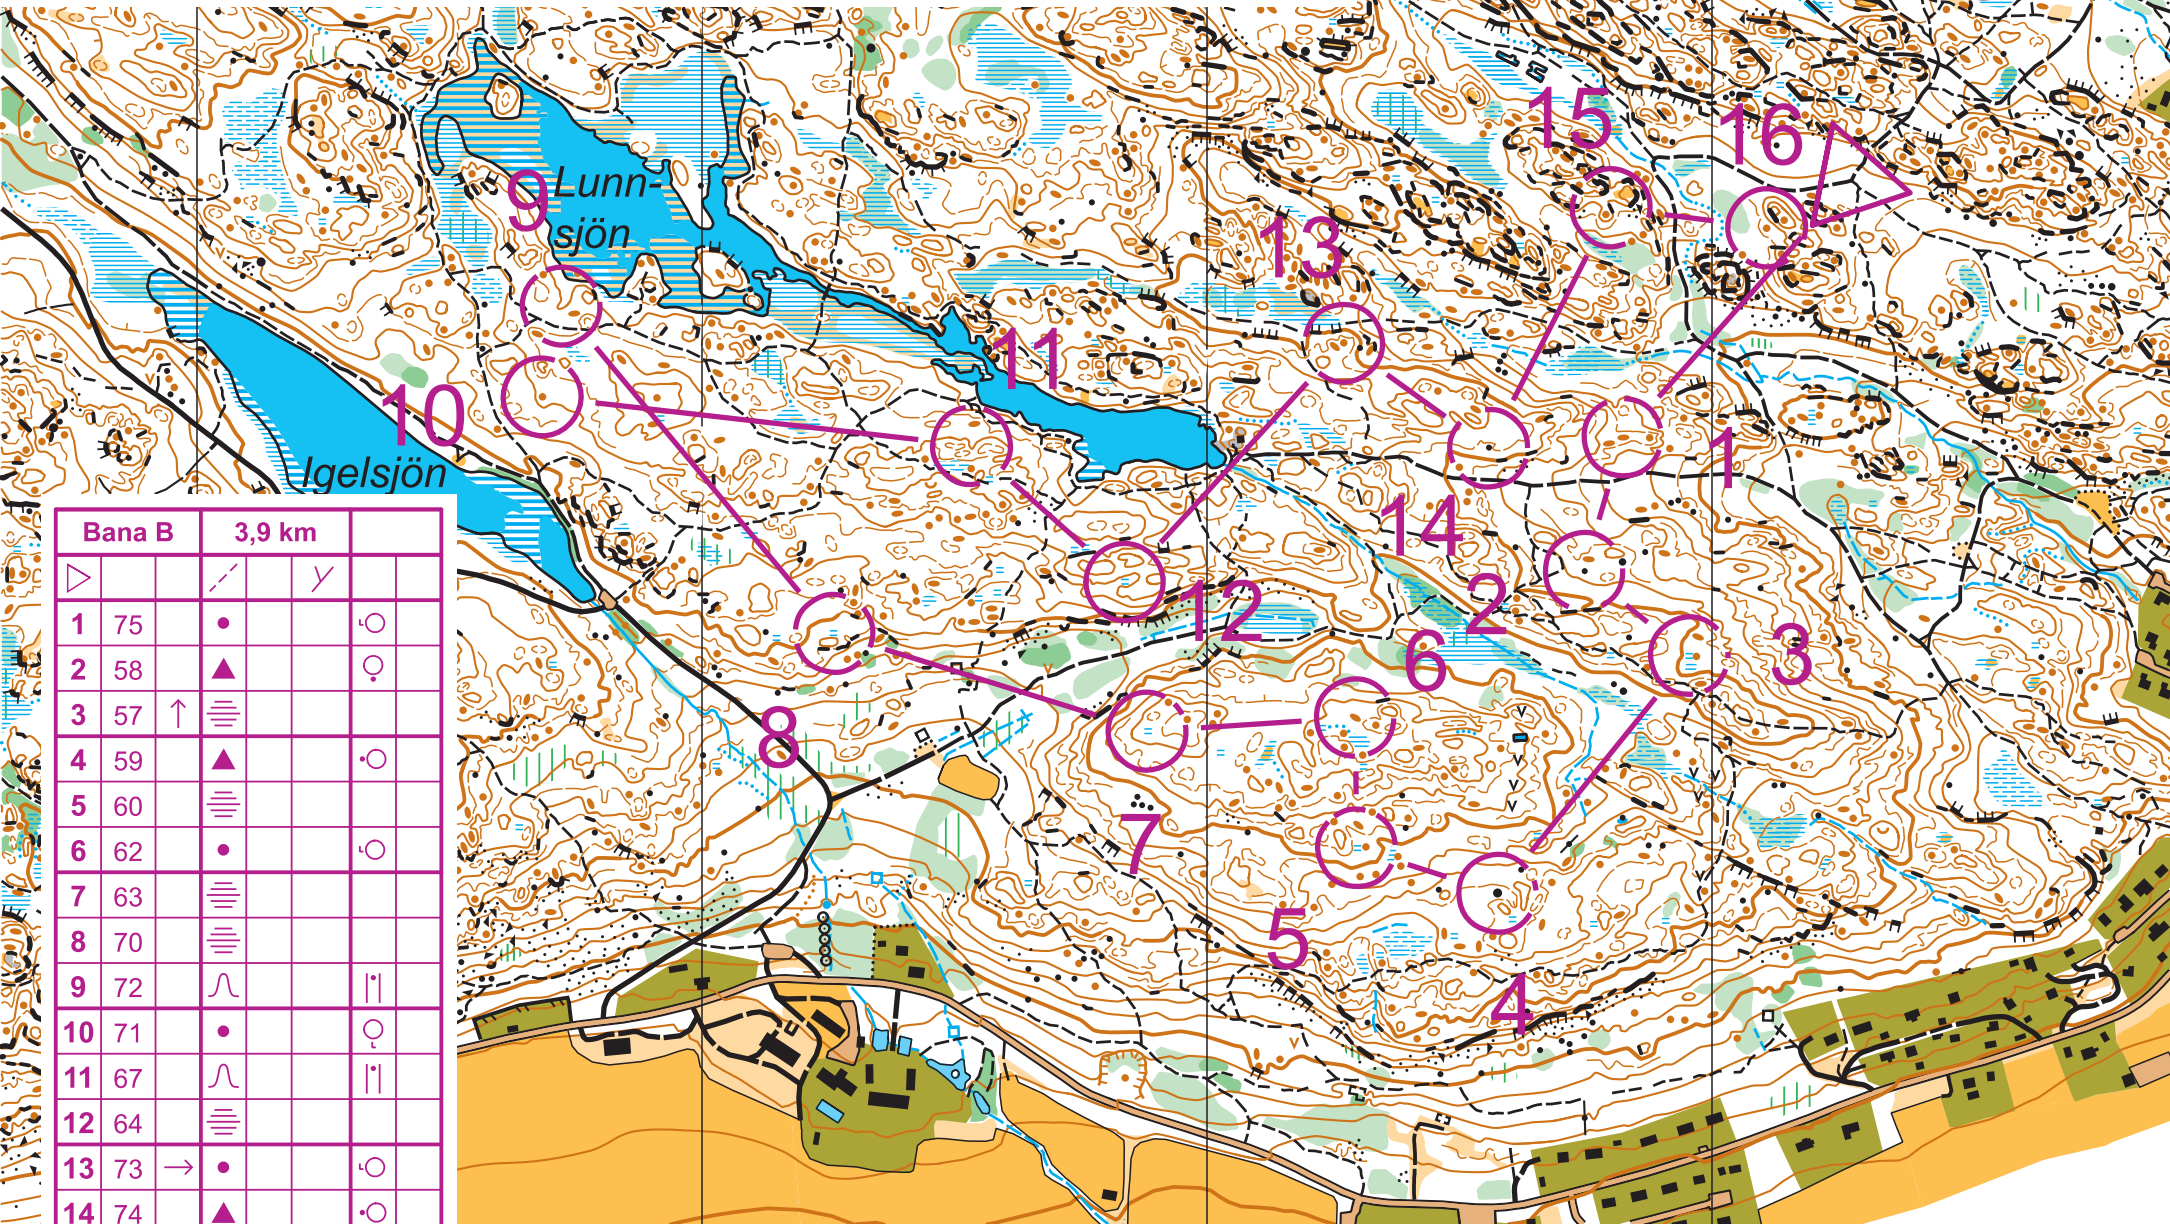

Eklundanassen 220511 Min669

Nödnr 0702193696

Bana B		3,9 km		
▷		/	Y	
1	75	•		○
2	58	▲		○
3	57	↑	≡	
4	59	▲		○
5	60	≡		
6	62	•		○
7	63	≡		
8	70	≡		
9	72	∧		
10	71	•		○
11	67	∧		
12	64	≡		
13	73	→	•	○
14	74	▲		○
15	78	≡		
16	79	•		○